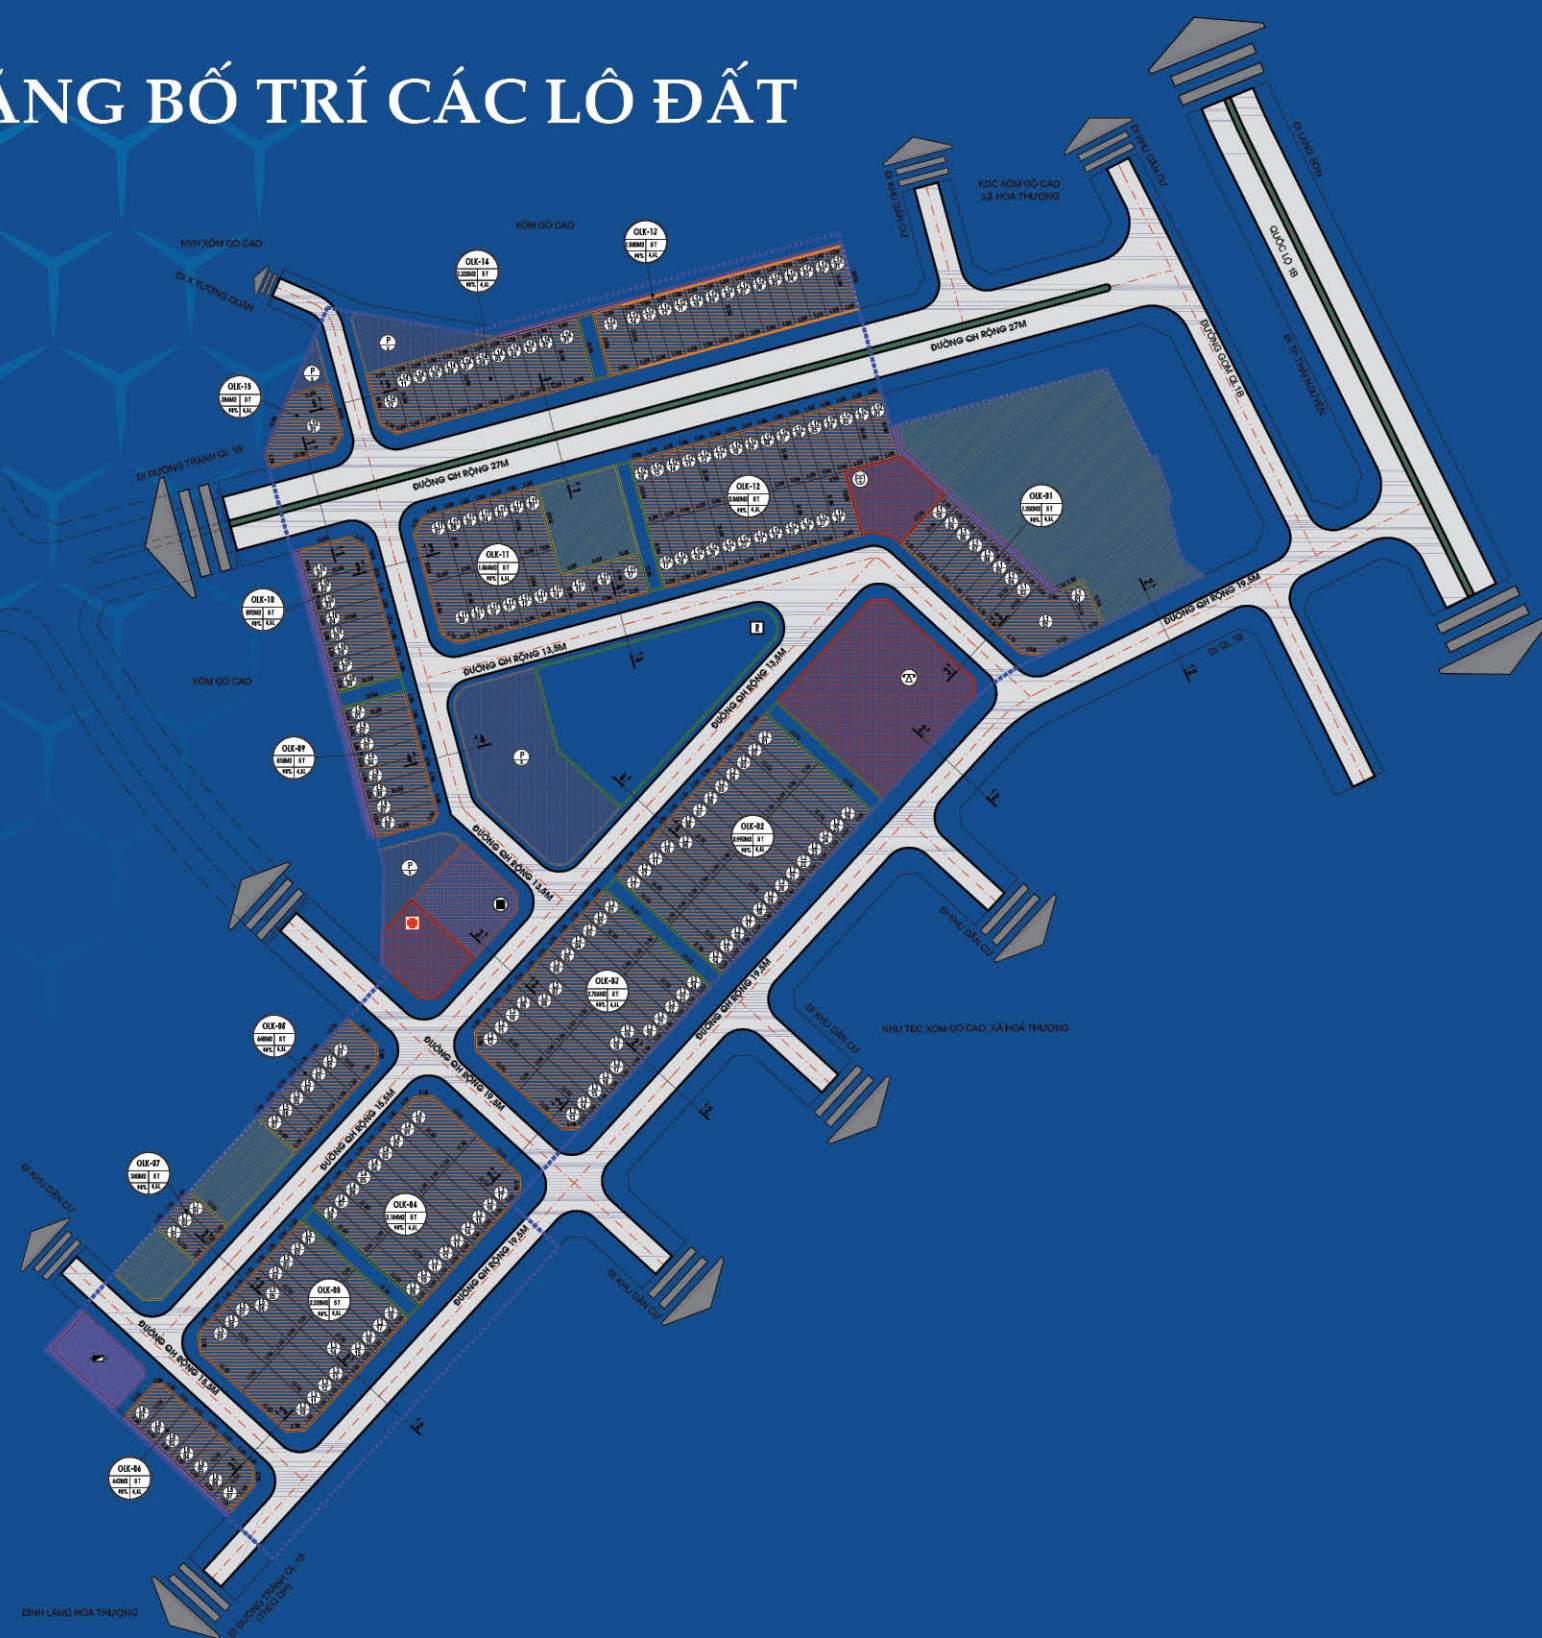

## **WIN STAR DONG HY**

*Tận hưởng cuộc sống - Hòa cùng thiên nhiên*

Tên Dự án: **Dự án Gò Cao 1.**

Tên Thương mại: **WIN STAR DONG HY**

Vị trí dự án: **Xã Hóa Thượng, Huyện Đông Hỷ, Tỉnh Thái Nguyên.**

Chủ đầu tư: **Công ty cổ phần Đầu tư xây dựng WIN LAND.**

## **WIN STAR DONG HY**

*Tận hưởng cuộc sống - Hòa cùng thiên nhiên*

Là Dự án có vị trí đặc địa nằm sát cạnh Trung tâm hành chính của huyện Đông Hỷ, chỉ cách trung tâm thành phố Thái Nguyên 5 km về phía Đông Bắc, **WIN STAR DONG HY** (Dự án Gò Cao 1) là Dự án nằm trong chuỗi sản phẩm bất động sản cao cấp của Tập đoàn đầu tư WIN GROUP. Với Tổ hợp Nhà ở liền kề, Trung tâm thương mại dịch vụ, Hạ tầng xã hội và Công viên cây xanh,.. được xây dựng trên tổng diện tích đất 53.186m<sup>2</sup>. **WIN STAR DONG HY** được Tập đoàn đầu tư WIN GROUP xây dựng, phát triển theo mô hình chuỗi khu đô thị kiểu mẫu, đẳng cấp về tiện ích, dịch vụ xứng đáng trở thành Khu đô thị mang đến cho khách hàng một cuộc sống mơ ước giữa không gian thiên nhiên xanh mát, với thiết kế kiến trúc cảnh quan hiện đại theo đúng tiêu chí *“Tận hưởng cuộc sống - Hòa cùng thiên nhiên”* cho cộng đồng dân cư tại nơi đây.

# TỔNG MẶT BẰNG BỐ TRÍ CÁC LÔ ĐẤT