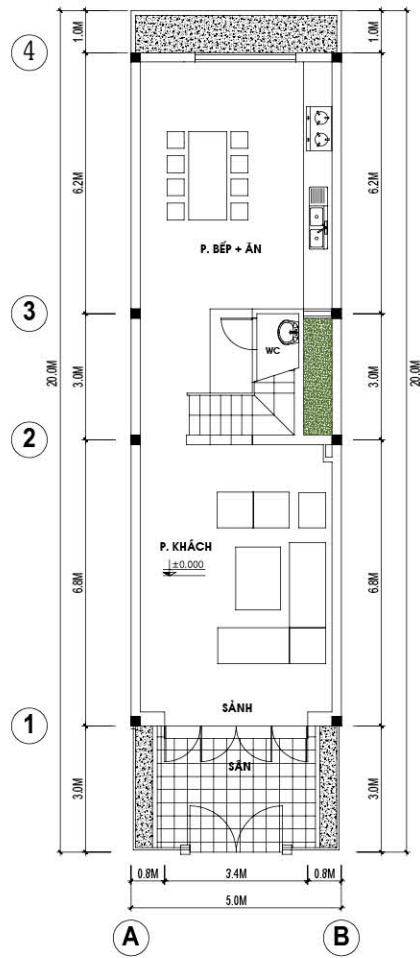

### **Cơ cấu sản phẩm:**

- ❖ Nhà ở liền kề:
  - Các căn xây thô hoàn thiện mặt ngoài theo thiết kế đồng bộ của CĐT: 52 căn mặt đường 27m và 49 căn mặt đường 19,5m. Diện tích: 100m<sup>2</sup>-386m<sup>2</sup>. Chiều cao: 3 tầng.
  - Các căn CĐT chuyển nhượng đất cho khách hàng tự xây dựng công trình: 101 căn mặt đường 13,5m và 15,5m Diện tích: 100m<sup>2</sup>-386m<sup>2</sup> Chiều cao: 3-5 tầng.
- ❖ Trung tâm thương mại dịch vụ với diện tích 2.008m<sup>2</sup>, chiều cao: 4 tầng.

# TỔNG MẶT BẰNG BỐ TRÍ CÁC LÔ ĐẤT